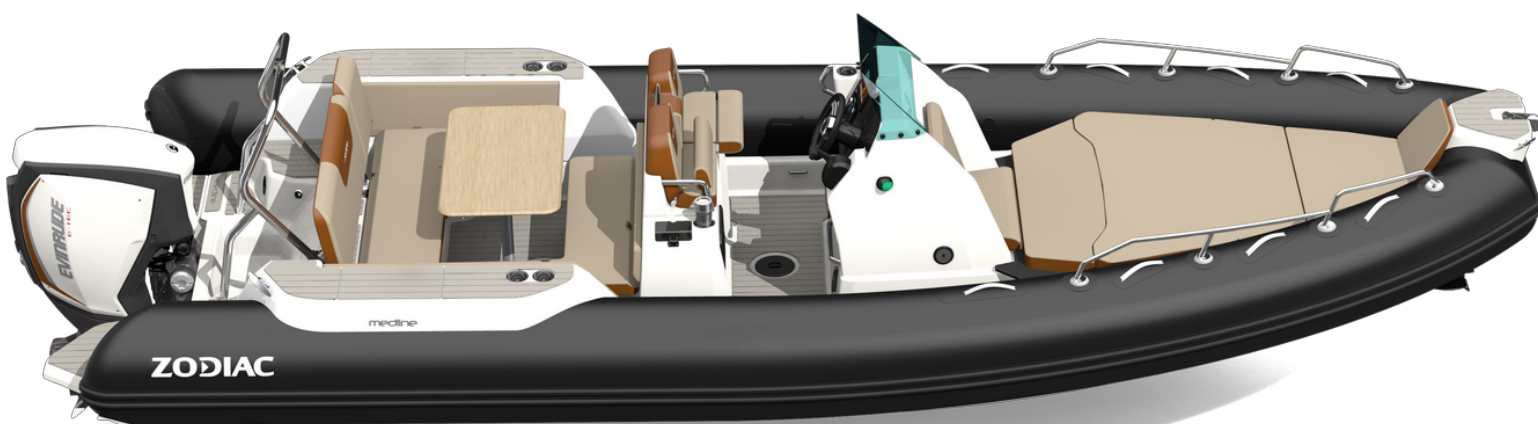

# MEDLINE 750

## New 2019

Idéal pour les longues escapades en mer, le Medline est une véritable plage privée grâce à sa surface transformable en bain de soleil.

Créée pour les longues sorties à la journée, la gamme Medline s'inscrit dans la lignée des bateaux Zodiac nouvelle génération : des bateaux semi-rigides clairement orientés vers la détente. Leur aménagement permet la transformation du pont en vaste bain de soleil créant ainsi un espace « plage privée ».

Longueur HT : 7 m 50

Largeur HT : 2 m 90 Max Beam

Motorisation : 250 cv  
SUZUKI. 4 TEMPS

Tirant d'eau : 0 m 50

Consommation réduite moteur 4 TPS

Capacité carburant : 300 Litres

Consommation croisière : 20 L /Moteur

12 personnes maximum à bord

GPS / SONDEUR / VHF / MUSIC

Table pour déjeuner

Douchette de cockpit

Taud de soleil

Bain de soleil avant et arrières

Guindeau Éclectique

Contacts , Tarifs et Réservations